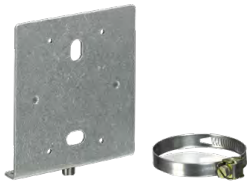

Россия +7(495)268-04-70

Казахстан +7(7172)727-132

Киргизия +996(312)96-26-47

<https://abbdrives.nt-rt.ru/> || aei@nt-rt.ru

УСТРОЙСТВА БЕСПРОВОДНЫЕ

Техническое описание на кронштейны для крепления антенны WAM100

PRODUCT-DETAILS

WAM100-N

Antenna Mounting Bracket WAM100-N

General Information

Extended Product Type	WAM100-N
Product ID	1SAF900900R0001
ABB Type Designation	WAM100-N
Catalog Description	Antenna Mounting Bracket WAM100-N
Long Description	WAM100-N, Antenna Mounting Bracket