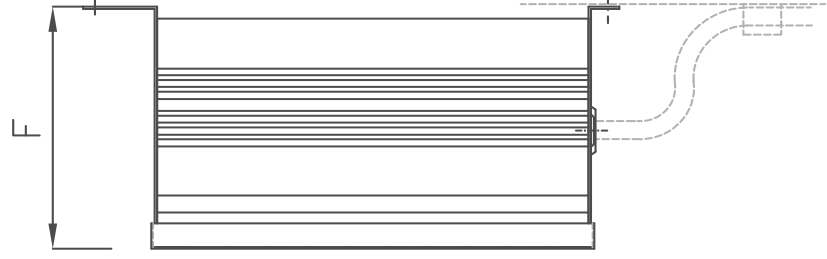

A	B	C	D	E	F	/ 1	
IP22	NOCH0016-62	120	323	309	7	154	6	
	NOCH0030-62	249	348	334	7	172	9	
	NOCH0070-62	279	180	433	419	7	202	15.5
IP54	NOCH0016-65	120	323	309	7	154	6	
	NOCH0030-65	249	160	348	334	7	172	9
	NOCH0070-65	279	180	433	419	7	202	15.5