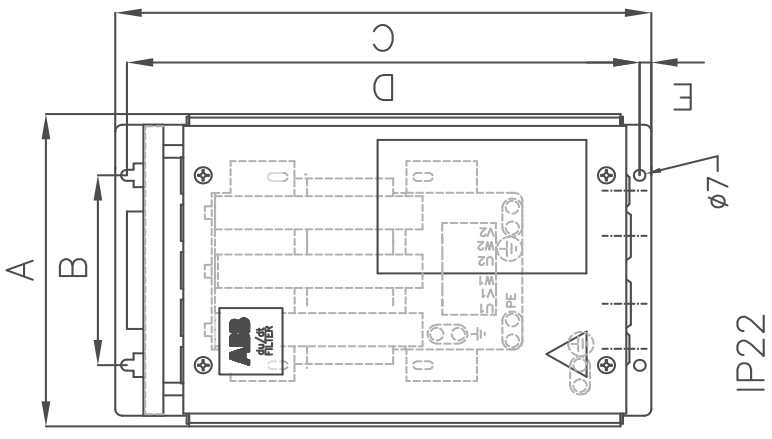

A	B	C	D	E	F	/ 1	
IP22	NOCH0016-62	120	323	309	7	154	6	
	NOCH0030-62	249	348	334	7	172	9	
	NOCH0070-62	279	180	433	419	7	202	15.5
IP54	NOCH0016-65	120	323	309	7	154	6	
	NOCH0030-65	249	160	348	334	7	172	9
	NOCH0070-65	279	180	433	419	7	202	15.5