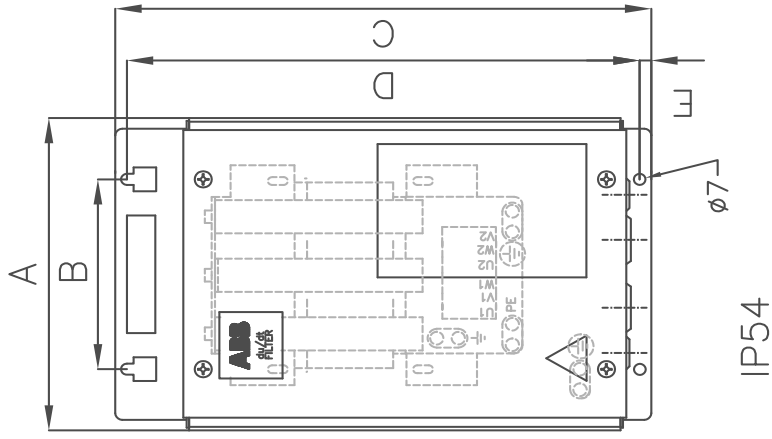

A	B	C	D	E	F	/ 1	
IP22	NOCH0016-62	120	323	309	7	154	6	
	NOCH0030-62	249	348	334	7	172	9	
	NOCH0070-62	279	180	433	419	7	202	15.5
IP54	NOCH0016-65	120	323	309	7	154	6	
	NOCH0030-65	249	160	348	334	7	172	9
	NOCH0070-65	279	180	433	419	7	202	15.5