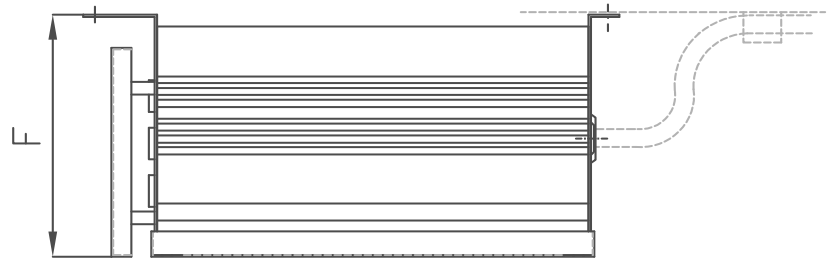

A	B	C	D	E	F	/ 1	
IP22	NOCH0016-62	120	323	309	7	154	6	
	NOCH0030-62	249	348	334	7	172	9	
	NOCH0070-62	279	180	433	419	7	202	15.5
IP54	NOCH0016-65	120	323	309	7	154	6	
	NOCH0030-65	249	160	348	334	7	172	9
	NOCH0070-65	279	180	433	419	7	202	15.5