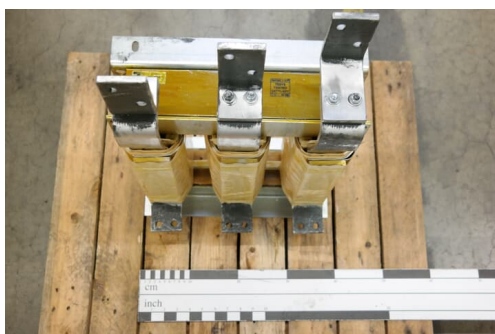

Россия +7(495)268-04-70

Казахстан +7(7172)727-132

Киргизия +996(312)96-26-47

<https://abbdrives.nt-rt.ru/> || aei@nt-rt.ru

КОМПЛЕКТУЮЩИЕ ДЛЯ ПРИВОДОВ

Техническое описание

на линейный дроссель

ND15