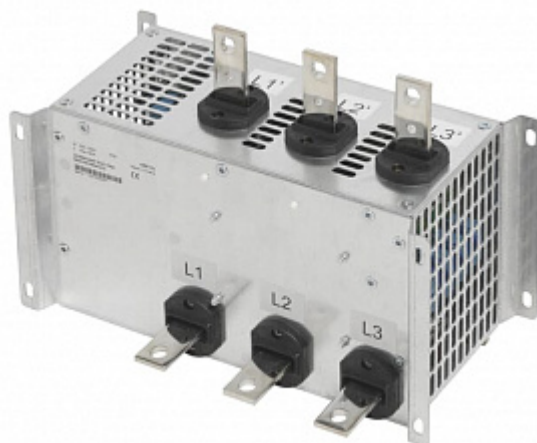

Размеры JBR-xx					
Параметр	Тип резистора				
	JBR-01	JBR-03	JBR-04	JBR-05	JBR-06
Размер A , мм	295	340	–	–	–
Размер B мм	155	200	–	–	–
Размер C мм	125	170	–	–	–
Размер D мм	–	–	345	465	595
Размер E мм	–	–	210	330	460
Размер F , мм	–	–	110	230	360
Вес , кг	0,75	0,8	1,8	3,0	3,9
Максимальное сечение проводов – силовые клеммы	10 мм ²				
Момент затяжки – силовые клеммы	1,5 – 1,8 Нм				
Максимальное сечение проводов – клеммы термореле	4 мм ²				
Момент затяжки – клеммы термореле	0,6 – 0,8 Нм				

68841810

Brake resistor JBR-09,

IP20**Общая информация**

Мировое торговое наименование	68841810
Идентификационный номер изделия	68841810
Обозначение типа изделия АББ	JBR-09
Европейский товарный код (EAN)	6438177386414
Описание в каталоге	Brake resistor JBR-09, IP20