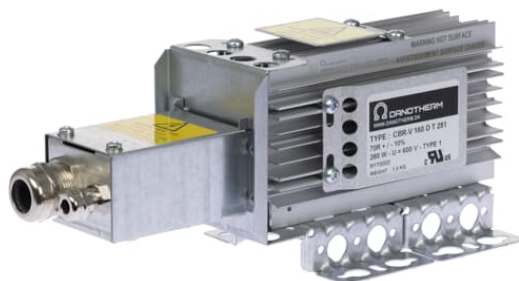

Россия +7(495)268-04-70

Казахстан +7(7172)727-132

Киргизия +996(312)96-26-47

<https://abbdrives.nt-rt.ru/> || aei@nt-rt.ru

КОМПЛЕКТУЮЩИЕ ДЛЯ ПРИВОДОВ

Техническое описание на

защитные крышки для резисторов

COVER CBR

68898064**Protection cover for CBR-V 660****Общая информация**

Мировое торговое наименование	68898064
Идентификационный номер изделия	68898064
Обозначение типа изделия АББ	Cover CBR-V 660
Европейский товарный код (EAN)	6410038785925
Описание в каталоге	Protection cover for CBR-V 660